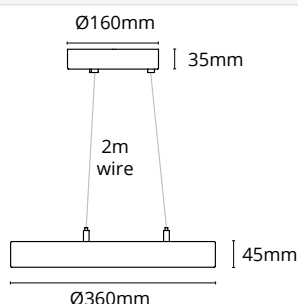

FDV

CIRCULUS PENDEL MATT-HVIT 2700K
33 006 39 / 212005

TEKNISKE DATA	
Driver:	Inn: 230V 50Hz Ut: 17W/450mA
LED:	17W
Totalt:	19W
Lumen output (lm):	980
Fargetemperatur:	2700K
Ra index:	Ra>80
MacAdam/SDCM:	3-step
Lysspredning:	110
Levetid (timer)	50 000 (L70/B50)
Dimbar Faseavsnitt:	✓
Dimbar 1-10V:	X
Dimbar DALI:	X
Forkobling:	-
Isolasjonsklasse:	KL I
IP-grad:	IP20

ILLUSTRASJONER:

AVSTAND:

Minimums avstand til brennbart materiale i armaturens stråleretning.

MÅL: (mm)	
Diameter base:	Ø160
Høyde base:	35
Wire:	2000
Diameter armatur:	Ø360
Høyde armatur:	45

MATERIALE	
Base	Stål
Avskjerming:	Polystyren (PS)