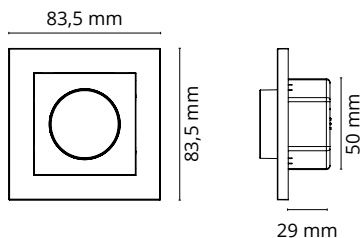

MÅL: (mm)	
Bredde:	83,5
Høyde:	83,5
Omkrets innfelling	Ø50
Innfellingsdybde:	29

MATERIALE	
Base:	Polykarbonat

FORPAKNING	
Eske:	1
Grossist forpakning:	-

ILLUSTRASJONER:

adapter for ELKO og Schneider ramme er inkludert