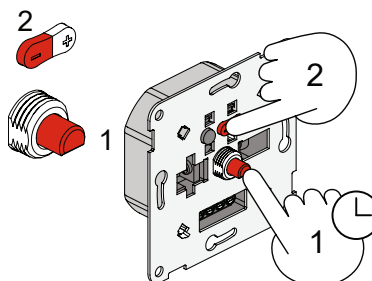

LEDDIM SMART (Bluetooth)
14 000 08 / 820322

TEKNISKE DATA	
Spenning:	220-240V
Frekvens:	50/60Hz
Max last:	3-400W VA
Dimmertype:	Digital 2 faseavsnittdimmer (1polet)
Dim:	Faseavsnitt. 1-100%
Bryter:	Trykk: Av/På
Temperatur (omgivelse):	0°-35°C
Overspenningsvern:	Ja
Overbelastningsvern:	Ja
Kortslutning beskyttelse:	Ja
Egenskaper:	Minimumsinnstilling kan justeres Oppstart ved minium 10% eller ved siste innstilling over 10%

MÅL: (mm)	
Bredde:	83,5
Høyde:	83,5
Omkrets innfelling	Ø50
Innfellingsdybde:	29

MATERIALE	
Base:	Polykarbonat

FORPAKNING	
Eske:	1
Grossist forpakning:	-

ILLUSTRASJONER:

Reset ↻

Download
guide/app

Compatible with:
Android:
From 5.1 ->
Apple:
From 5s ->